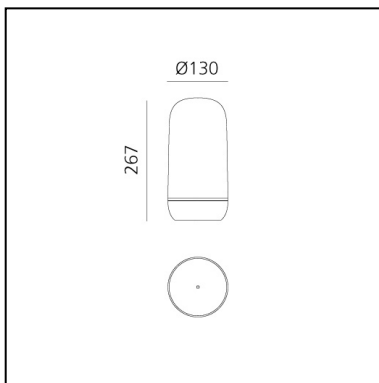

## LUMINAIRE

- Watt: **2,4W**
- Delivered lumens output: **212lm**
- CCT: **2700K**
- Efficiency: **100%**
- Efficacy: **106.12lm/W**
- CRI: **80**
- Dimmer Typology: **Slider Dimmer**

## DIMENSIONS

- Height: **cm 26.7**
- Diameter: **cm 13**